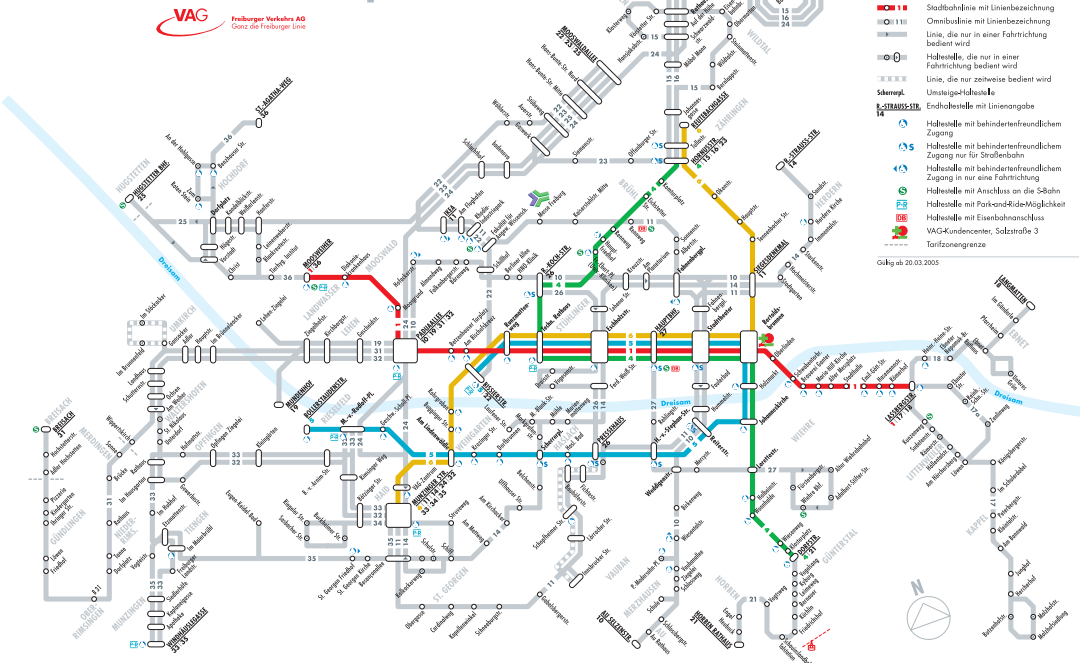

Nachtclubs

Arena Bar
Schwarzwaldstr. 2
Wiehre
☎ 7 39 24
www.arena-bar.de

Playboy
Moltkestr. 3
Innenstadt
☎ 3 20 34

Massagestudios

Salon Deliana
Innenstadt
☎ 3 55 58

www.chilli-
online.de

Linienetzplan

PIZZA BOX
LIEFERSERVICE & RESTAURANT
TÄGLICH VON 11 - 23 UHR