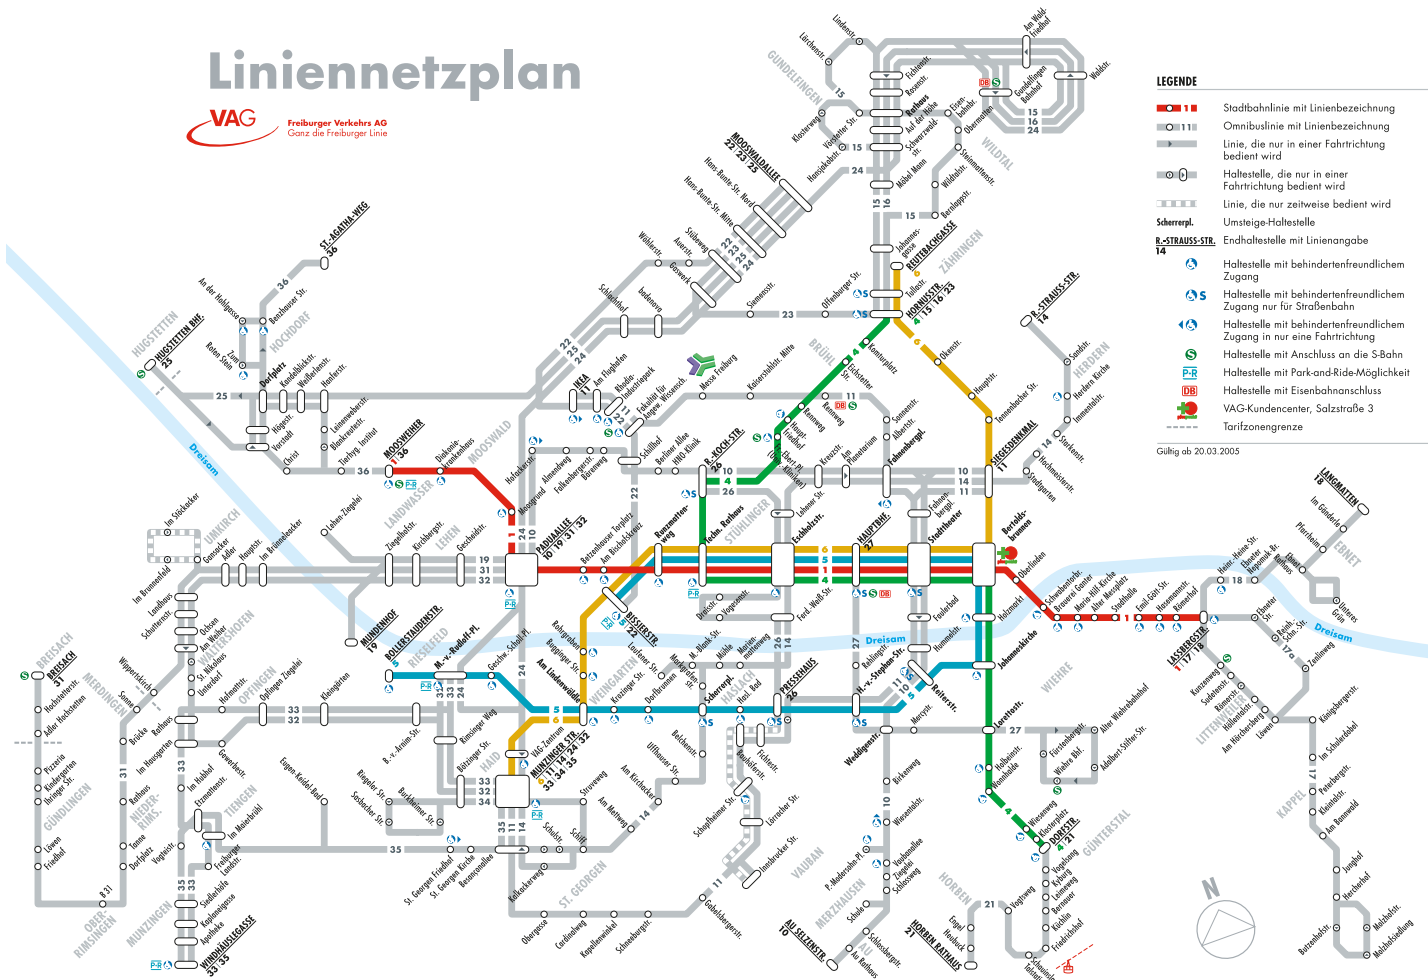

GS-Frisuren
Breisgauerstr. 31
Lehen, ☎ 8 18 82

Haaratelier Die 2
Turmstraße 6
Innenstadt
☎ 202 42 76

stilissimo für haare und haut
Konradstr. 5
Wiehre
☎ 7 83 03

Sander Friseur
Humboldtstr. 2
Innenstadt
☎ 38 38 89 6

SUPER CUT
Auf den Zinnen 1
Innenstadt
☎ 2 02 17 65

Toni & guy
Kajo 255
Innenstadt
☎ 3 83 75 09

Top 3 Frisuren-team
Uffhauserstr. 10
Uffhausen
☎ 47 42 47

Marina Tröndle Haar Kultur
Dreikönigstr. 12 /
Ecke Talstraße
Wiehre
☎ 7 07 18 28

wear + hair, haircut
Eisenbahnstr. 60
Innenstadt
☎ 2 17 09 92

Salon Wesan
Hauptstr. 56
Zähringen
☎ 28 35 24

GaF GaF
Gerberau 26
Innenstadt
☎ 3 19 68 88

Kido – Japanisches Wohnen
Fischerau 14
Innenstadt
☎ 3 71 04

Magazin Direkt
Engesserstr. 1
Industriegeb. Nord
☎ 38 37 00

Magazin
Kajo 239
Innenstadt
☎ 3 56 44

Miacasa
Gerberau 3
Innenstadt
☎ 2 42 24

raum40
Wilhelmstr. 40
Innenstadt
☎ 38 84 59 90

Raupunkt
Kajo 269
Innenstadt
☎ 3 80 94 11

saumer
Auf der Zinnen 1
Innenstadt
☎ 2 68 31

Hotels

www.freiburg.de

Sonstiges

Carl-Schurz-Haus
Kajo 266, Innenstadt
☎ 3 16 47
www.carl-schurz-haus.de

Centre Culturel Français Freiburg
Münsterplatz 11, im Kornhaus
☎ 20 73 90
www.ccf-fr.de

Katholische Akademie
Wintererstr. 1
Herdern
☎ 31 91 80
www.katholische-akademie-freiburg.de

Planetarium
Bismarckallee 7g
Innenstadt
☎ 27 60 99
www.planetarium-freiburg.de

Volkshochschule Freiburg

Volkshochschule
Rotteckring 12
Altstadt
☎ 36 89 50
www.vhs-freiburg.de

Linienetzplan

1. **LEGENDE**
2. Stadtbahnlinie mit Linienbezeichnung
   - Omnibuslinie mit Linienbezeichnung
   - Linie, die nur in einer Fahrtrichtung bedient wird
   - Haltestelle, die nur in einer Fahrtrichtung bedient wird
   - Linie, die nur zeitweise bedient wird
   - S Scharerpl. Umsteige-Haltestelle
   - S Scharerpl. Endhaltestelle mit Linienangabe
   - S Haltestelle mit behinderterfreundlichem Zugang
   - S Haltestelle mit behinderterfreundlichem Zugang nur für Straßenbahn
   - S Haltestelle mit behinderterfreundlichem Zugang in nur eine Fahrtrichtung
   - S Haltestelle mit Anschluss an die S-Bahn
   - P Haltestelle mit Park-and-Ride-Möglichkeit
   - DB Haltestelle mit Eisenbahnanschluss
   - VAG VAG-Kundencenter, Salzstraße 3
   - --- Tarifzonenengrenze
3. Gültig ab 20.03.2005