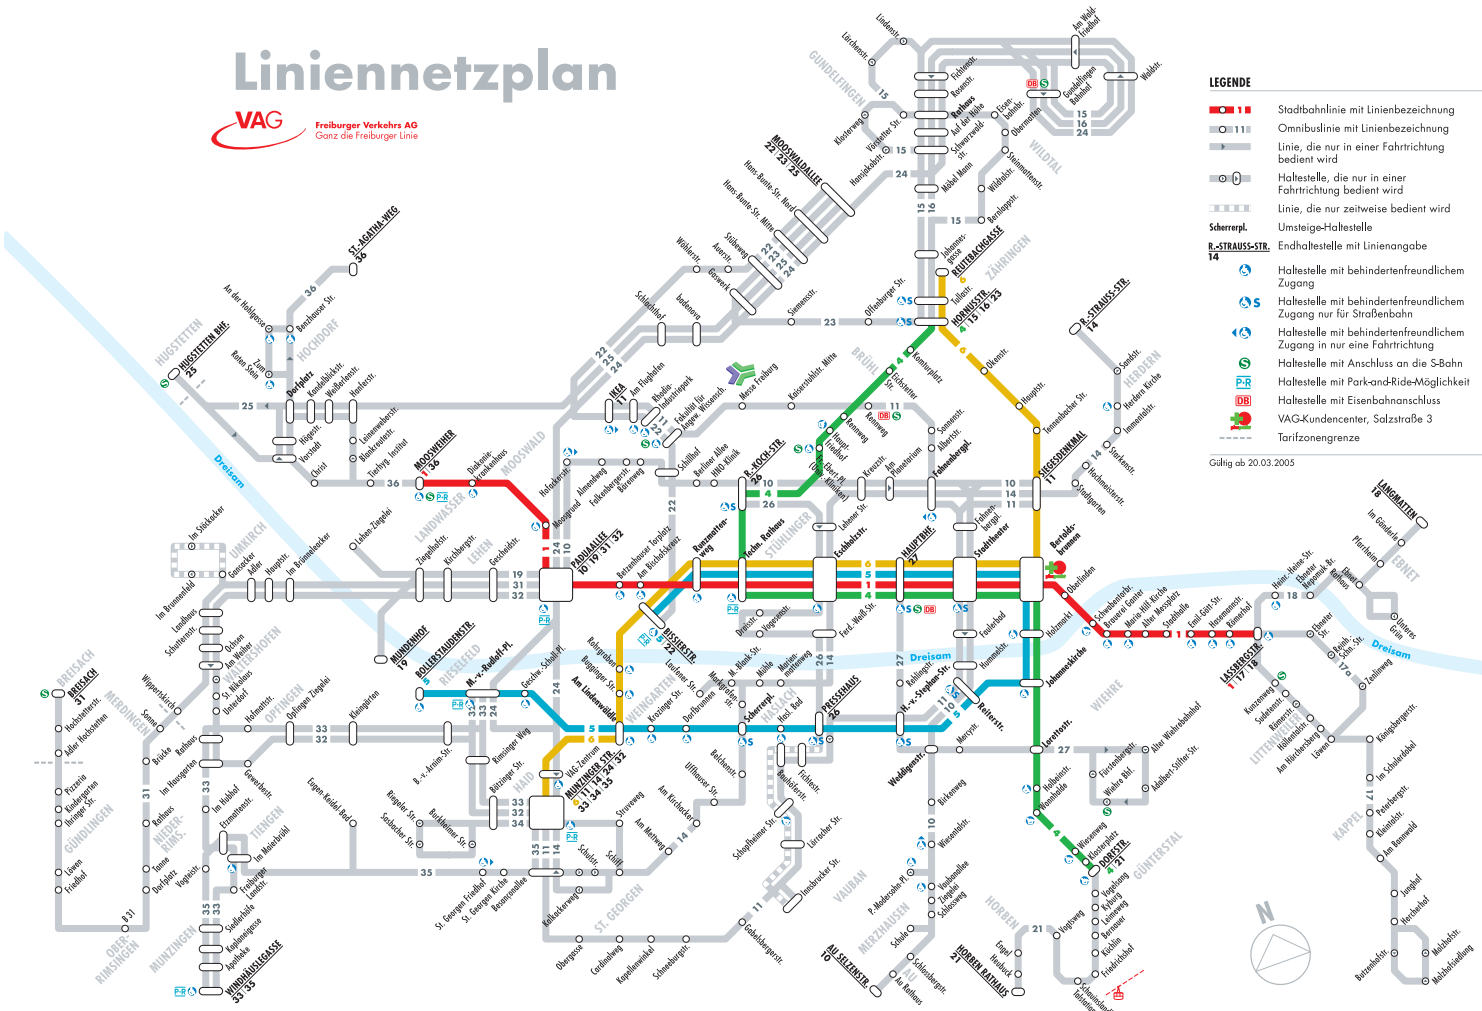

Linienetzplan

1. **LEGENDE**
2. Stadtbahnlinie mit Linienbezeichnung
   - Omnibuslinie mit Linienbezeichnung
   - Linie, die nur in einer Fahrtrichtung bedient wird
   - O Haltestelle, die nur in einer Fahrtrichtung bedient wird
   - O Linie, die nur teilweise bedient wird
   - O Scherrenpr. Umsteige-Haltestelle
   - O R-STRASSAUSSTR. 14 Endhaltestelle mit Linienangabe
   - ♿ Haltestelle mit behinderterfreundlichem Zugang
   - ♿ Haltestelle mit behinderterfreundlichem Zugang nur für Straßenbahn
   - ♿ Haltestelle mit behinderterfreundlichem Zugang in nur eine Fahrtrichtung
   - ♿ Haltestelle mit Anschluss an die S-Bahn
   - P Haltestelle mit Park-and-Ride-Möglichkeit
   - E Haltestelle mit Eisenbahnanschluss
   - K VAG-Kundencenter, Salzstraße 3
   - --- Tarifzongrenze
3. Gültig ab 20.03.2005